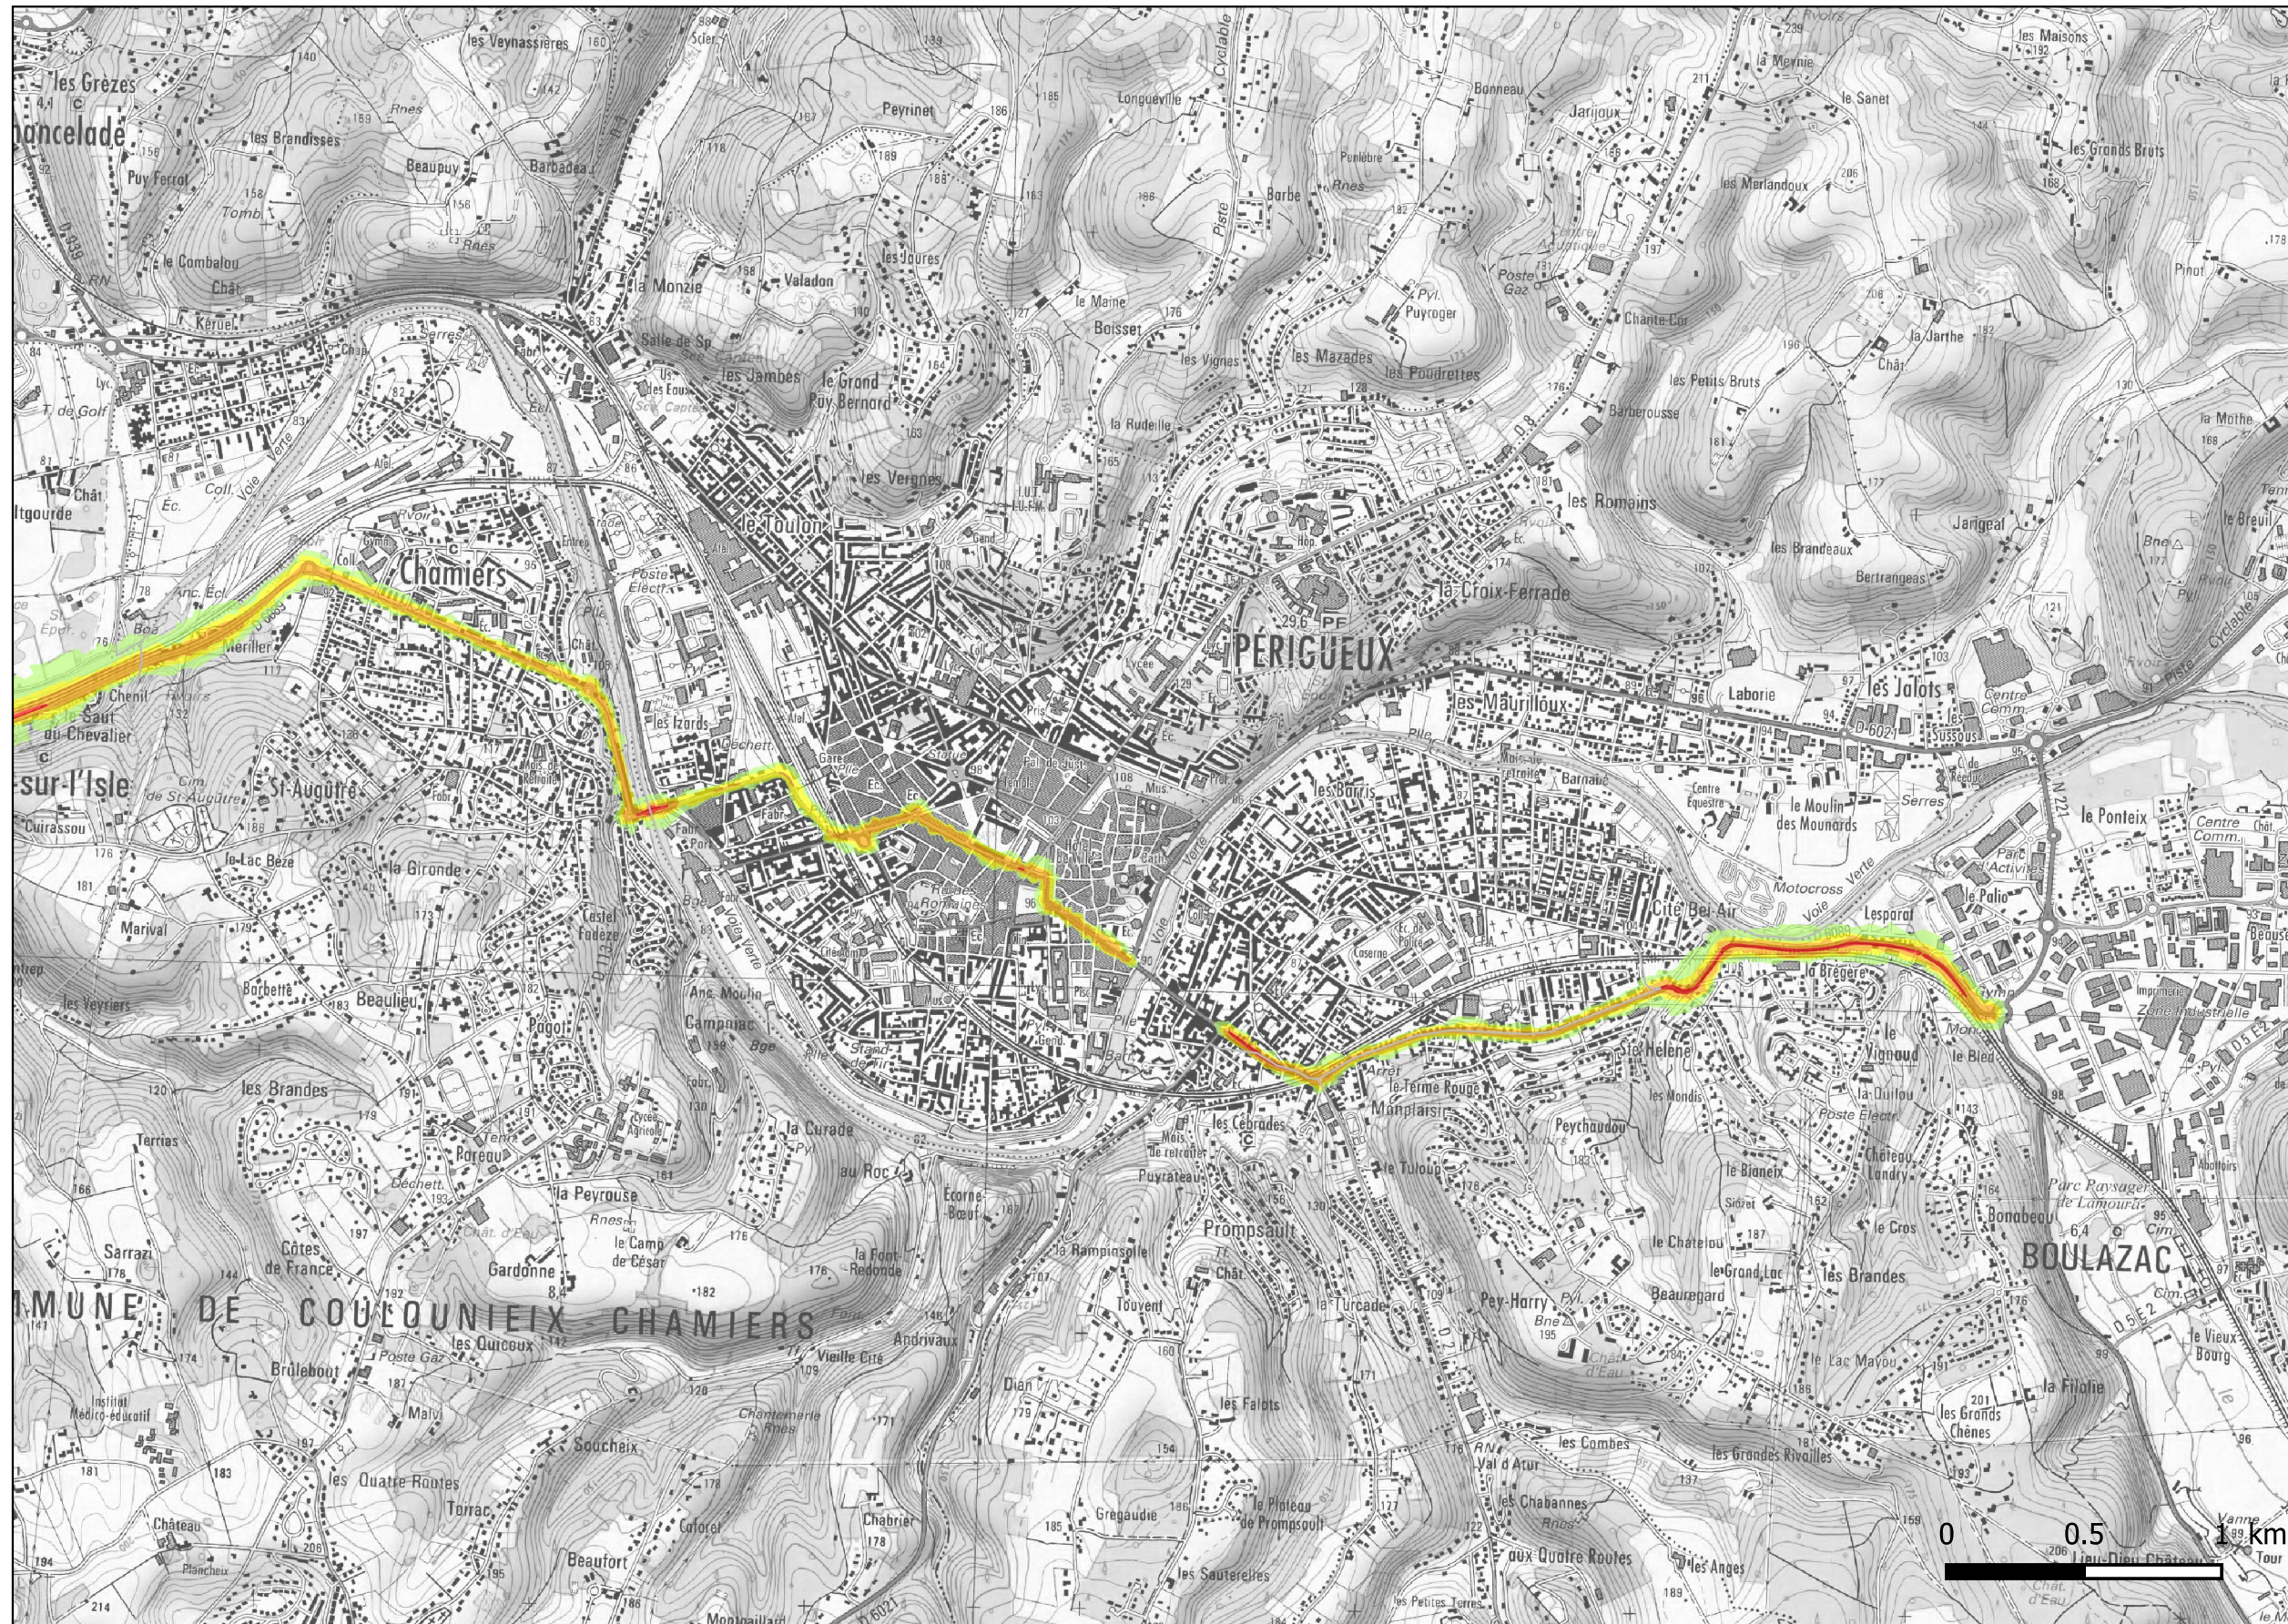

Zones exposées au bruit - carte de "type a" - LN

Courbes isophones en Ln (Level night) par pas de 5 en 5, de 50 dB(A) à supérieur à 70 dB(A) pour le réseau communal du Département de la Dordogne dont le trafic est supérieur à 3M véh / an.

**PRÉFET
DE LA
DORDOGNE**

*Liberté
Égalité
Fraternité*

Gestionnaire : CD24

Voie : D6089 planche 3/6

Niveaux sonores en dB(A)

Format d'impression A3